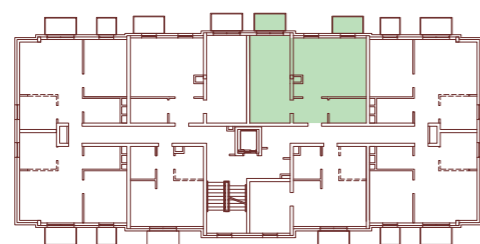

Zespół Budynków Mieszkalnych Wielorodzinnych

ul. Agrestowa

Położenie mieszkania:

NR KLATKI : **K1**

KONDYGNACJA : **II**

NR MIESZKANIA : **5**

TARAS/BALKON : **3,04 m², 3,12 m²**

Powierzchnia Użytkowa: **53,06 m²**