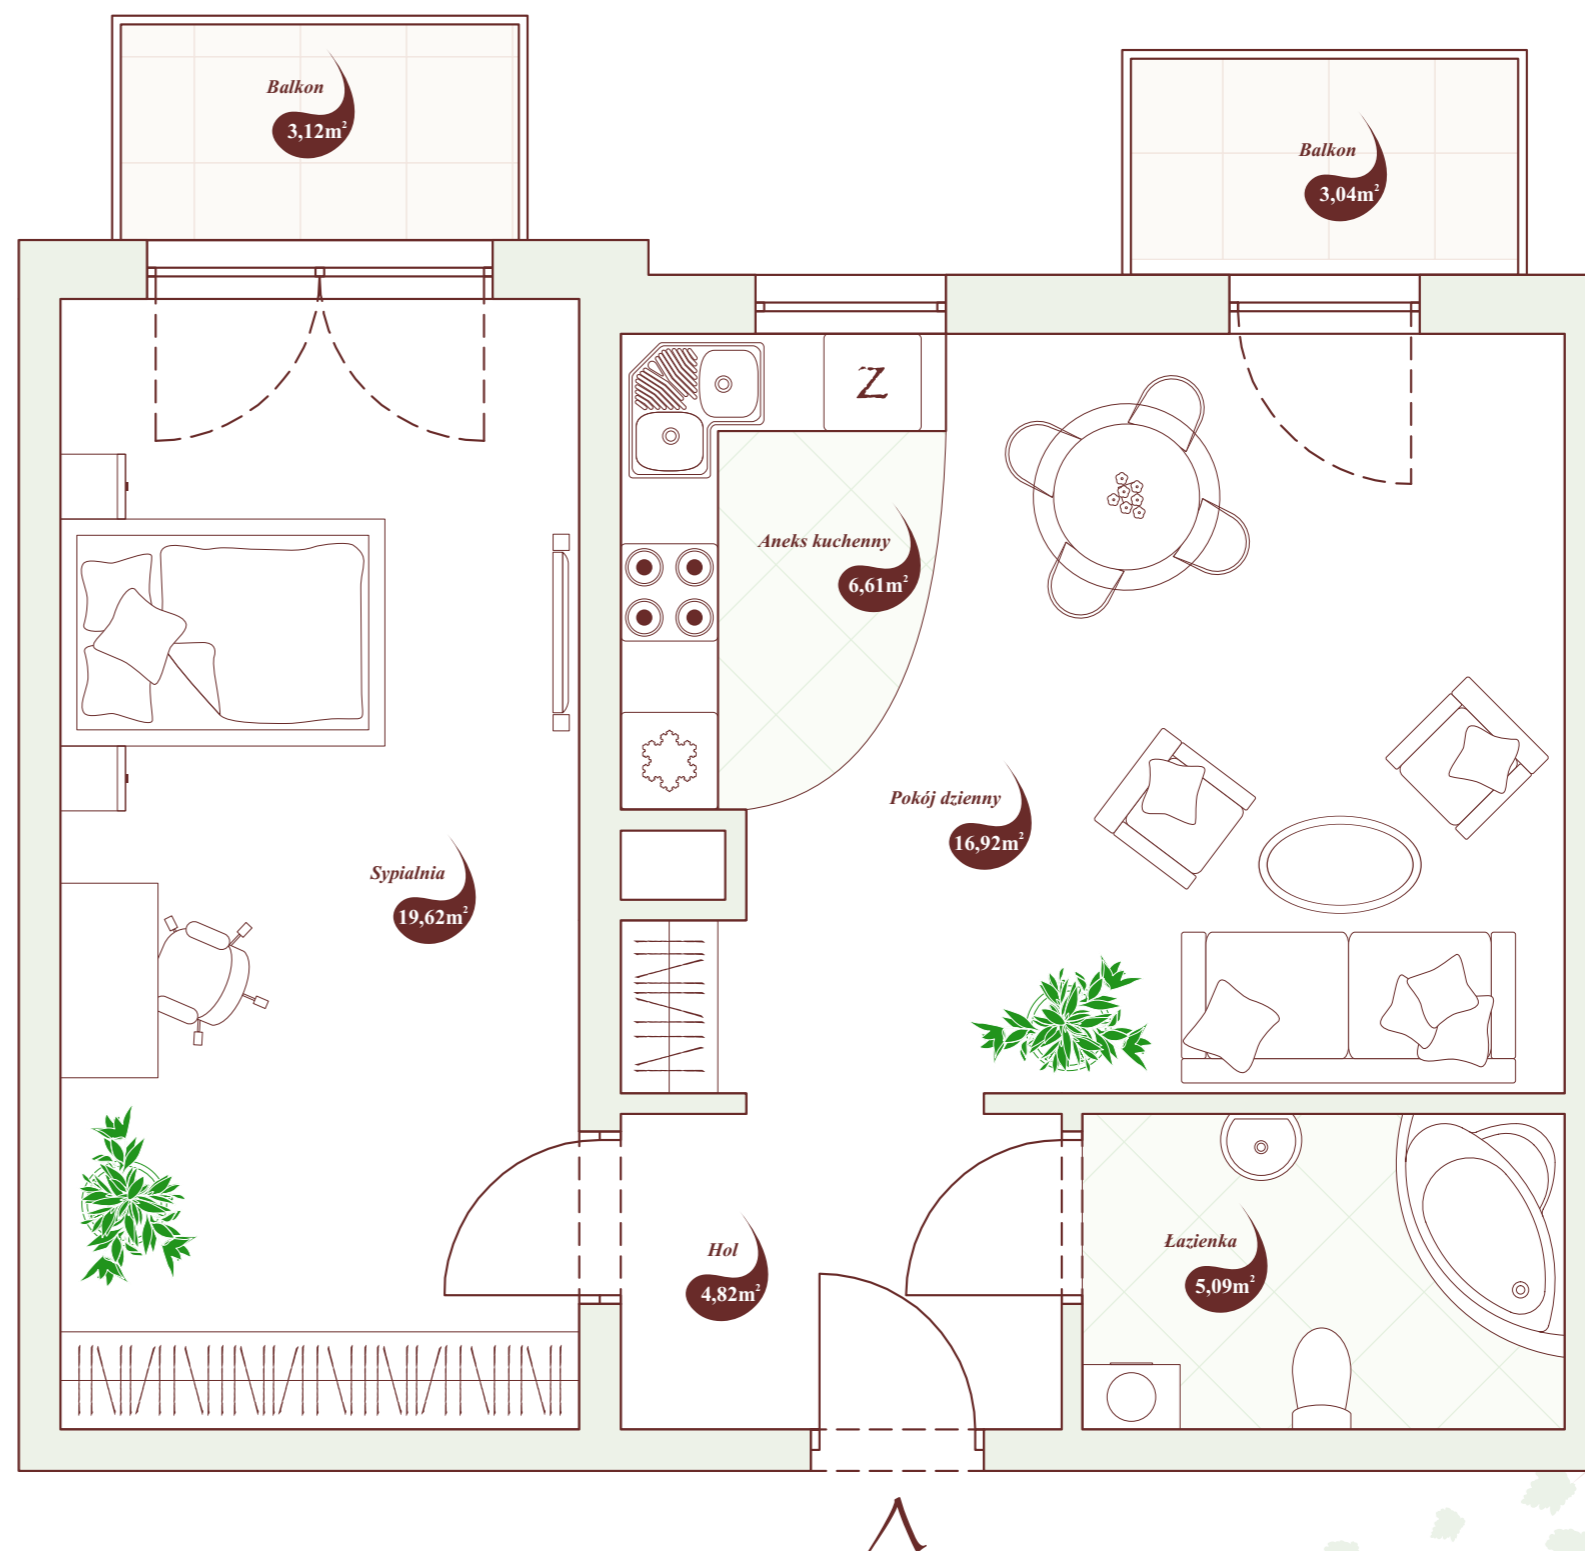

Atal S.A. - filia Wrocław - BIURO SPRZEDAŻY MIESZKAŃ

ul. Krakowska 37/45, 50-424 Wrocław • tel. +48 71 370 62 55 • e-mail: agrestowaaleja@atal.pl • www.agrestowaaleja.pl

*Aranżacja mieszkania, przedstawiona na rysunku jest przykładowa