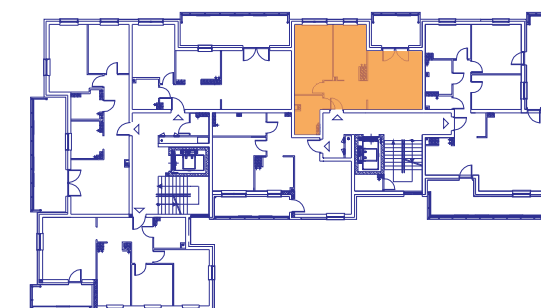

Zespół budynków mieszkalnych,
wielorodzinnych wraz z usługami

ul. Pienista w Łodzi

Położenie mieszkania :

budynek : A

kondygnacja : III Piętro

nr mieszkania : 12

liczba pokoi : 2

powierzchnia użytkowa: 51,48 m²

Atal S.A. - filia Łódź

BIURO SPRZEDAŻY MIESZKAŃ

ul. Pienista 41A lok.3
94-109 Łódź
tel. +48 42 632 90 57
tel./fax +48 42 632 23 43
e-mail: nowepolesie@atal.pl

www.nowepolesie.pl

*Aranżacja mieszkania, przedstawiona na rysunku jest przykładowa