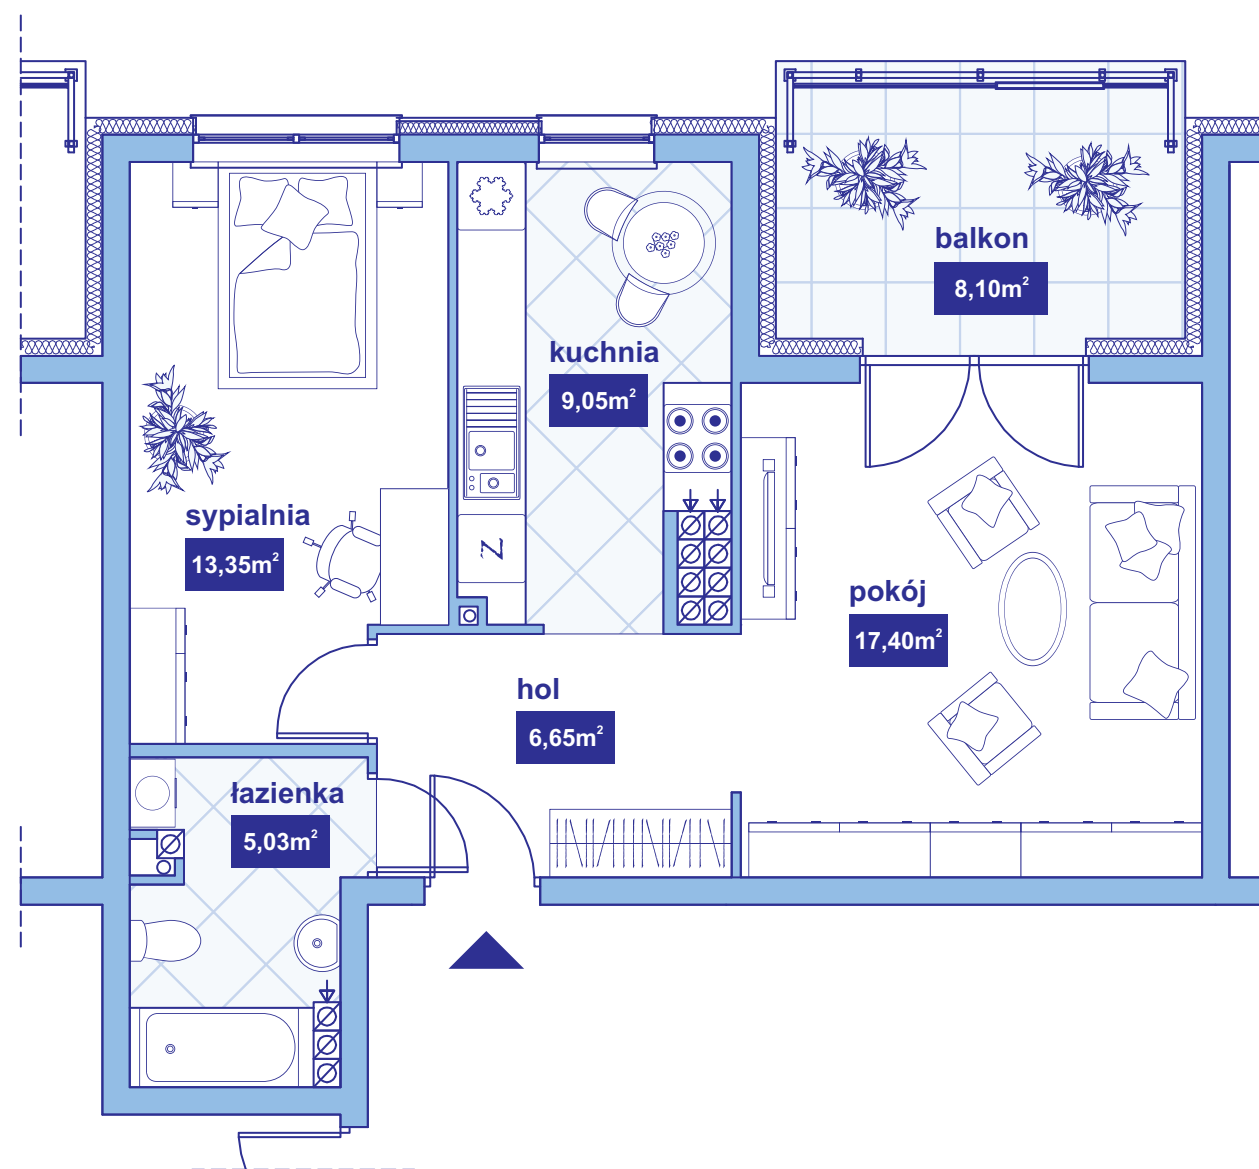

Zespół budynków mieszkalnych,
wielorodzinnych wraz z usługami

ul. Pienista w Łodzi

Położenie mieszkania :

budynek : A

kondygnacja : III Piętro

nr mieszkania : 12

liczba pokoi : 2

powierzchnia użytkowa: 51,48 m²

Atal S.A. - filia Łódź

BIURO SPRZEDAŻY MIESZKAŃ

ul. Pienista 41A lok.3
94-109 Łódź
tel. +48 42 632 90 57
tel./fax +48 42 632 23 43
e-mail: nowepolesie@atal.pl

www.nowepolesie.pl

*Aranżacja mieszkania, przedstawiona na rysunku jest przykładowa